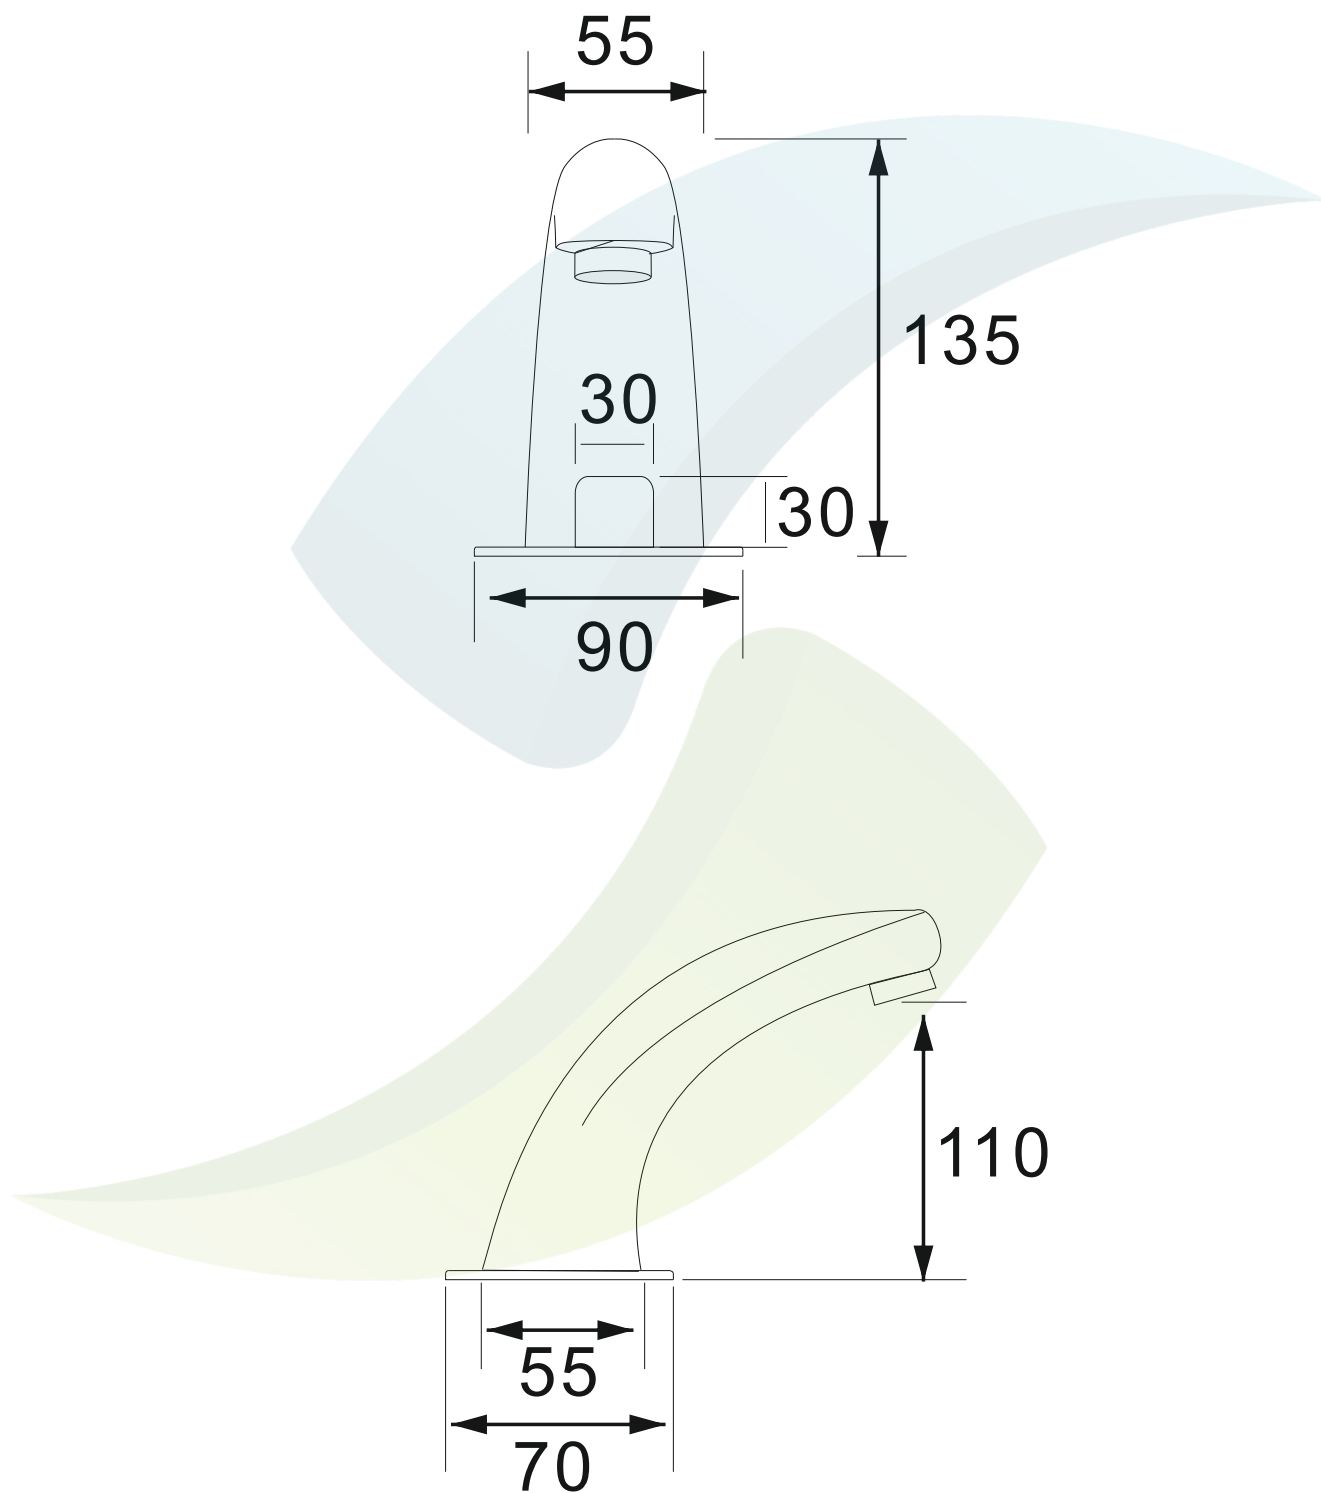

Art. 1011

Název: Stojánková dřezová sensorová

Dovozce: STENO CZ s.r.o.